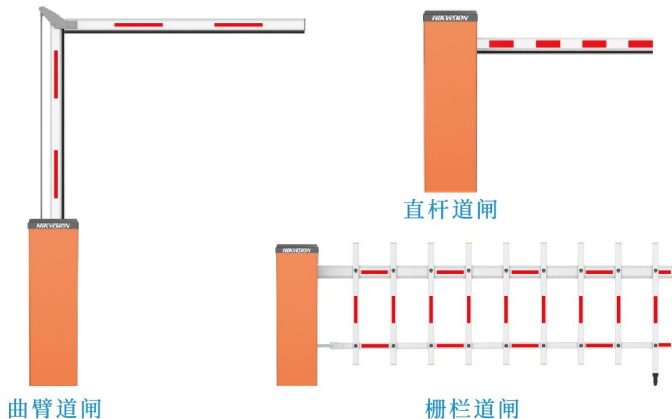

### 分体式道闸：

分体式道闸主要由道闸、抓拍机、显示屏等组成

### 道闸

场景适应性强

- 直杆和曲臂道闸不区分左右向
- 支持红外、地感、雷达等多种防砸手段

运行稳定

- 直流变频, 无级调速
- 快速抬杆慢速落杆
- 遇阻反弹, 开优先保护

维护方便

- 事件日志记录, 方便追踪
- 故障码数码管显示, 问题定位便捷

曲臂道闸

直杆道闸

栅栏道闸

补光抓拍一体机

- 支持红外/白光切换
- 内置红外车牌识别算法
- 识别率达99.9%，一次抓拍成功
- 混行场景, 准确判断车辆方向
- 视频检测车辆, 不落杆功能

显示屏

- 显示内容: 车位余数, 车牌号码, 收费金额, 天气预报等信息
- 双基色(红和绿)、内置语音模块
- 可通过网线控制语音输出, 无需再接音频线